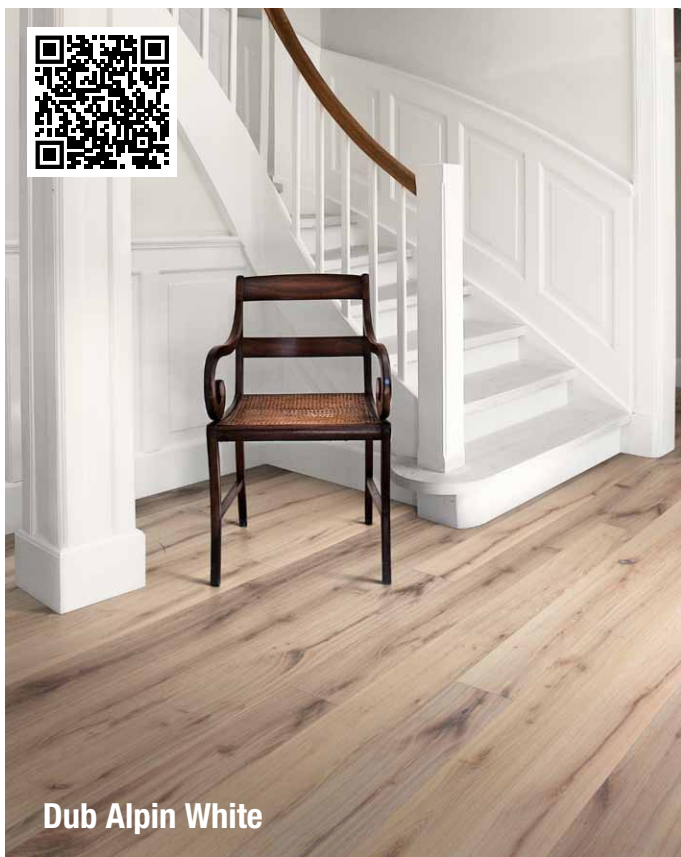

ALPIN COLLECTION

2420 x 187 x 15 mm