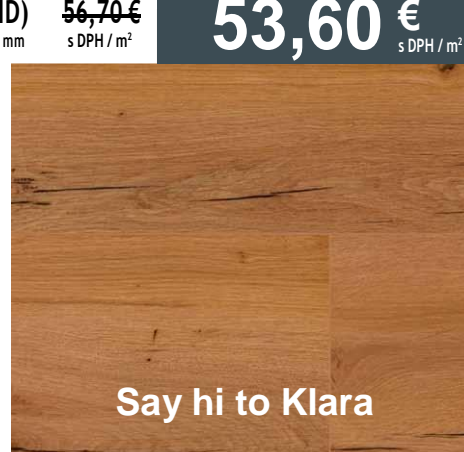

# wineo®

1200 / 600 / 400

## Kolekcia WINEO 1200 wood XL / wood XXL

Lepená 46,40 €  
1500 x 250 mm s DPH / m<sup>2</sup>

So zámkom (RIGID) 56,70 €  
1507 x 246 mm s DPH / m<sup>2</sup>

42,20 €  
s DPH / m<sup>2</sup>

53,60 €  
s DPH / m<sup>2</sup>

## Kolekcia WINEO 600 wood XL

Lepená 27,70 €  
1500 x 250 mm s DPH / m<sup>2</sup>

So zámkom (RIGID) 53,90 €  
1507 x 246 mm s DPH / m<sup>2</sup>

24,00 €  
s DPH / m<sup>2</sup>

46,30 €  
s DPH / m<sup>2</sup>