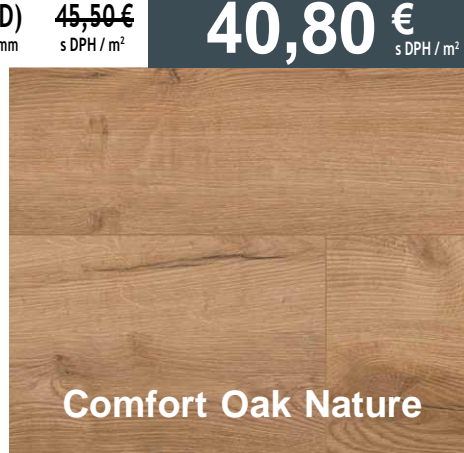

## Kolekcia WINEO 1200 wood XL / wood XXL

Lepená 46,40 €  
1500 x 250 mm s DPH / m<sup>2</sup>

So zámkom (RIGID) 56,70 €  
1507 x 246 mm s DPH / m<sup>2</sup>

42,20 €  
s DPH / m<sup>2</sup>

53,60 €  
s DPH / m<sup>2</sup>

## Kolekcia WINEO 600 wood XL

Lepená 27,70 €  
1500 x 250 mm s DPH / m<sup>2</sup>

So zámkom (RIGID) 53,90 €  
1507 x 246 mm s DPH / m<sup>2</sup>

24,00 €  
s DPH / m<sup>2</sup>

46,30 €  
s DPH / m<sup>2</sup>

## Kolekcia WINEO 400 wood XL

Lepená 25,80 €  
1500 x 250 mm s DPH / m<sup>2</sup>

So zámkom (RIGID) 45,50 €  
1507 x 246 mm s DPH / m<sup>2</sup>

22,60 €  
s DPH / m<sup>2</sup>

40,80 €  
s DPH / m<sup>2</sup>