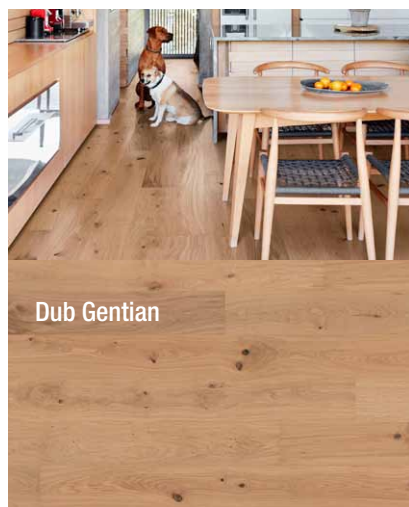

DREVENÉ PODLAHY

The **BEST** of **Kährs**®