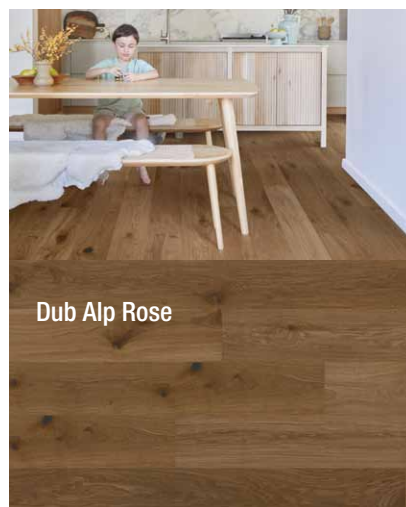

DREVENÉ PODLAHY

The **BEST** of **Kährs**®