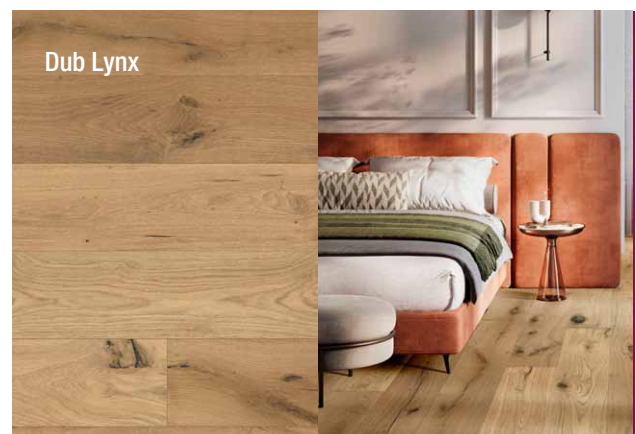

DREVENÉ PODLAHY

The **BEST** of **Kährs**®