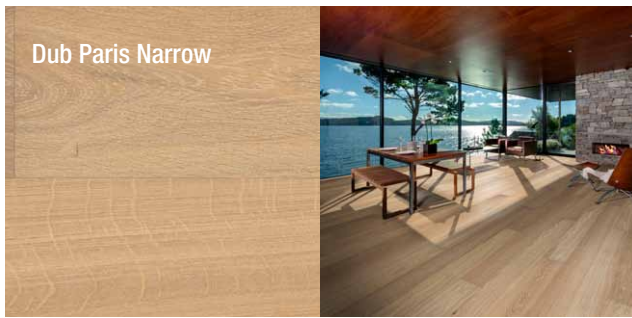

DREVENÉ PODLAHY

The **BEST** of **Kährs**®