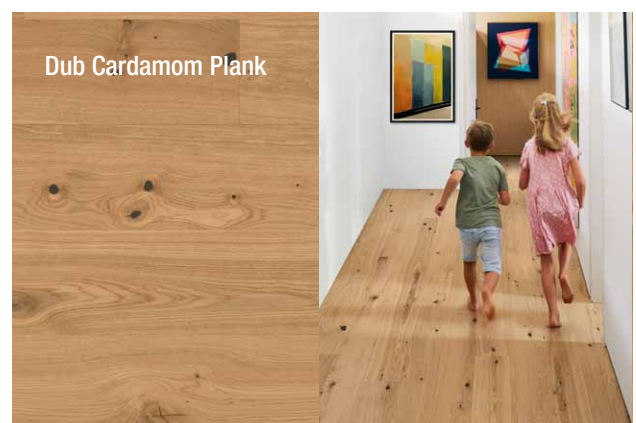

DREVENÉ PODLAHY

The **BEST** of **Kährs**®