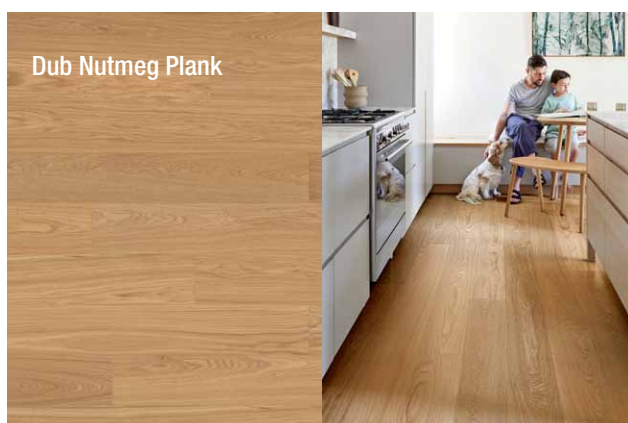

DREVENÉ PODLAHY

The **BEST** of **Kährs**®