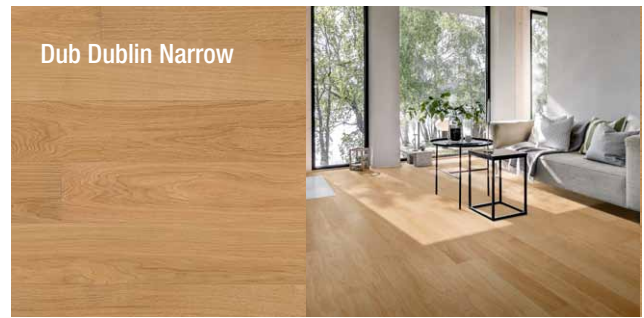

DREVENÉ PODLAHY

The **BEST** of **Kährs**®