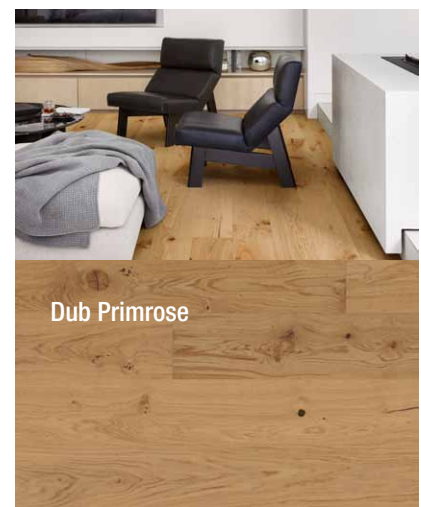

DREVENÉ PODLAHY

The **BEST** of **Kährs**®