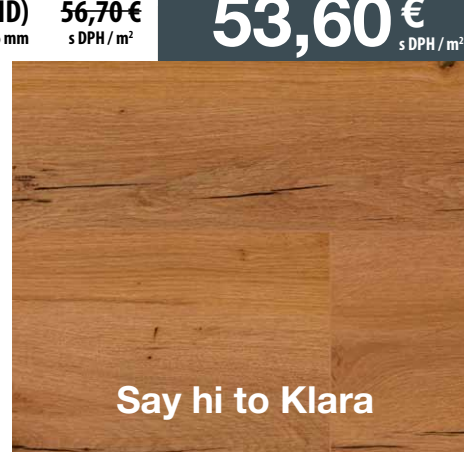

AKCIA

wineo[®]

1200 / 600 / 400

Kolekcia WINEO 1200 wood XL / wood XXL

Lepená 46,40 €
1500 x 250 mm s DPH / m²

So zámkom (RIGID) 56,70 €
1507 x 246 mm s DPH / m²

42,20 €
s DPH / m²

53,60 €
s DPH / m²

Kolekcia WINEO 600 wood XL

Lepená 28,20 €
1500 x 250 mm s DPH / m²

So zámkom (RIGID) 51,20 €
1507 x 246 mm s DPH / m²

24,00 €
s DPH / m²

46,30 €
s DPH / m²

Kolekcia WINEO 400 wood XL

Lepená 25,10 €
1500 x 250 mm s DPH / m²