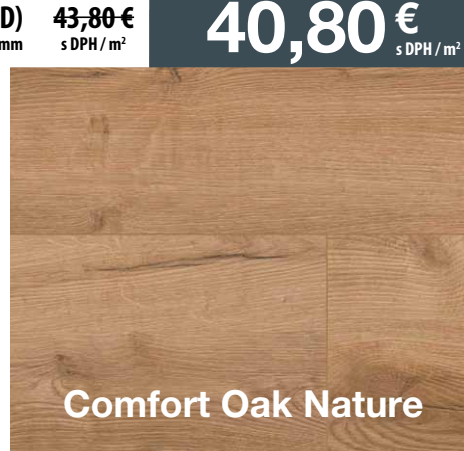

AKCIA

wineo[®]

1200 / 600 / 400

Kolekcia WINEO 1200 wood XL / wood XXL

Lepená 46,40 €
1500 x 250 mm s DPH / m²

So zámkom (RIGID) 56,70 €
1507 x 246 mm s DPH / m²

42,20 €
s DPH / m²

53,60 €
s DPH / m²

Kolekcia WINEO 600 wood XL

Lepená 28,20 €
1500 x 250 mm s DPH / m²

So zámkom (RIGID) 51,20 €
1507 x 246 mm s DPH / m²

24,00 €
s DPH / m²

46,30 €
s DPH / m²

Kolekcia WINEO 400 wood XL

Lepená 25,10 €
1500 x 250 mm s DPH / m²

So zámkom (RIGID) 43,80 €
1507 x 246 mm s DPH / m²

22,60 €
s DPH / m²

40,80 €
s DPH / m²

Akcia je platná od 15. 3. 2024 do 31. 12. 2024

Uvedené ceny sú v €/m² s DPH.

Kompletný sortiment podláh nájdete na www.kpp.sk.